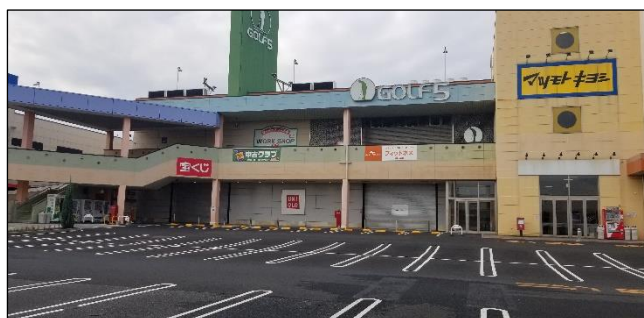

ヘイワールド催事場一時利用場所案内図② キッチンカースペース

2020年10月1日現在（現状を優先します）

お客様の出入りの多い「ユニクロ」店舗の正面に横置きで駐車していただきます（上記画像はシャッターが閉じている状態）。右側にはカスミ、マツモトキヨシへ向かう自動ドア入口がございます。