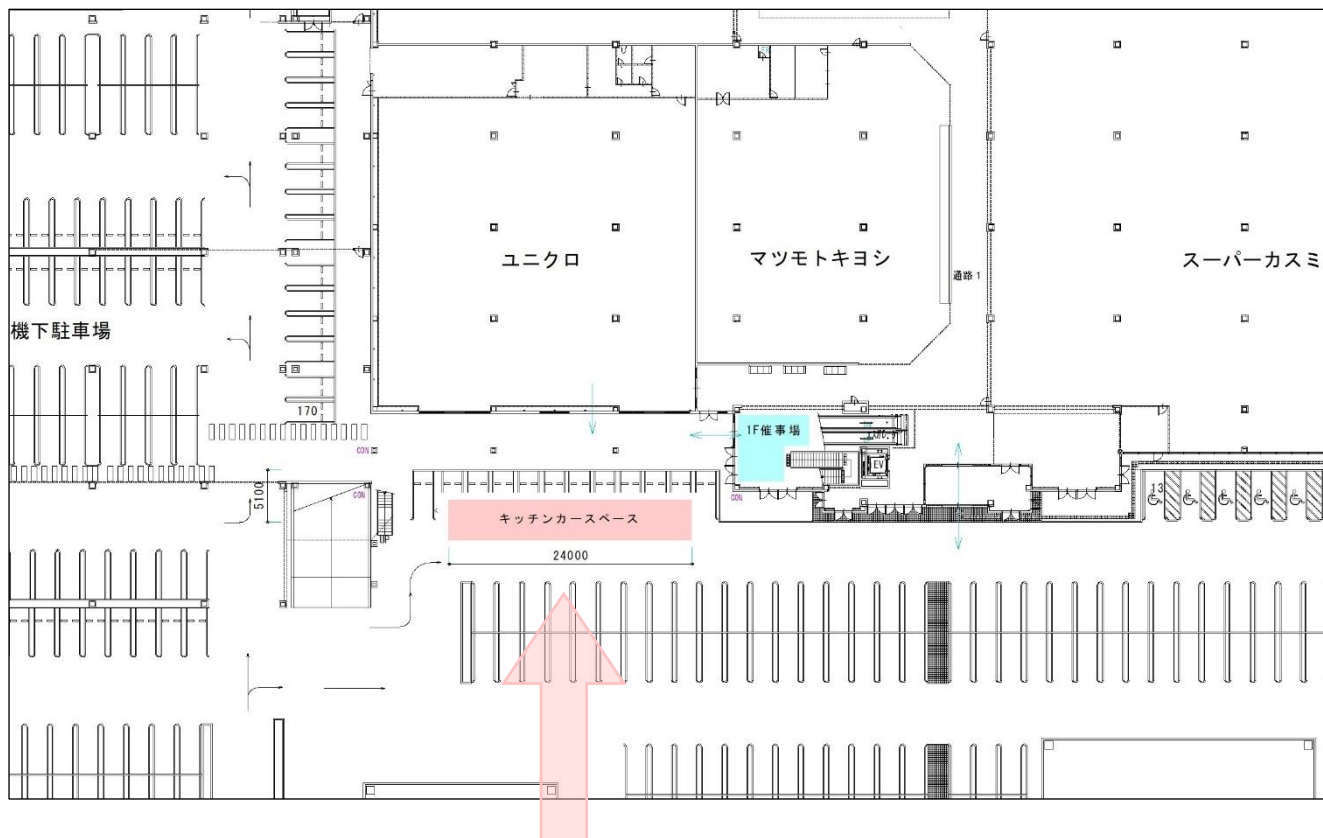

ヘイワールド催事場一時利用場所案内図② キッチンカースペース

2020年10月1日現在（現状を優先します）

お客様の出入りの多い「ユニクロ」店舗の正面に横置きで駐車していただきます（上記画像はシャッターが閉じている状態）。右側にはカスミ、マツモトキヨシへ向かう自動ドア入口がございます。