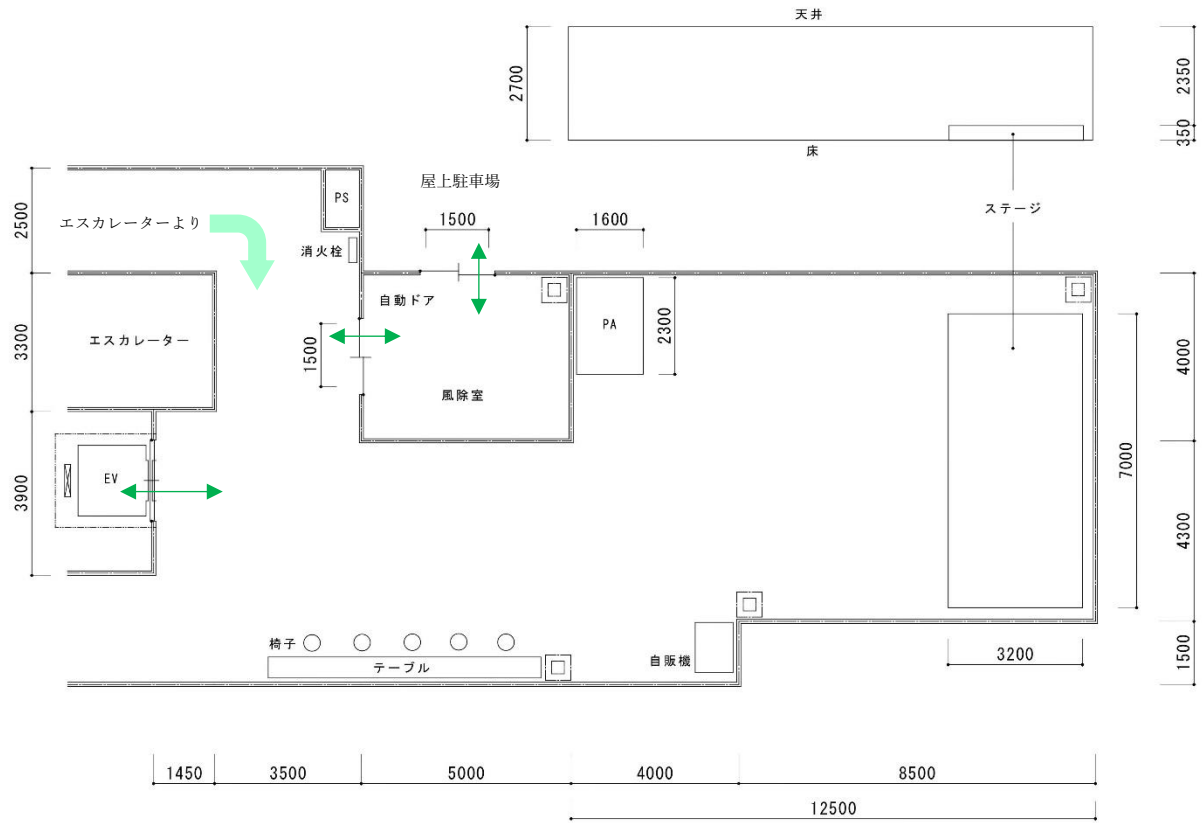

へいワールド催事場一時利用場所案内図④ 3 F 催事場

2020年10月1日現在（現状を優先します）

3階屋上駐車場、エレベーター、エスカレーターから直ぐのアプローチです。PAは当社のスタッフが担当させていただく事も可能です（応相談）。小規模ライブや発表会等にご利用下さい。