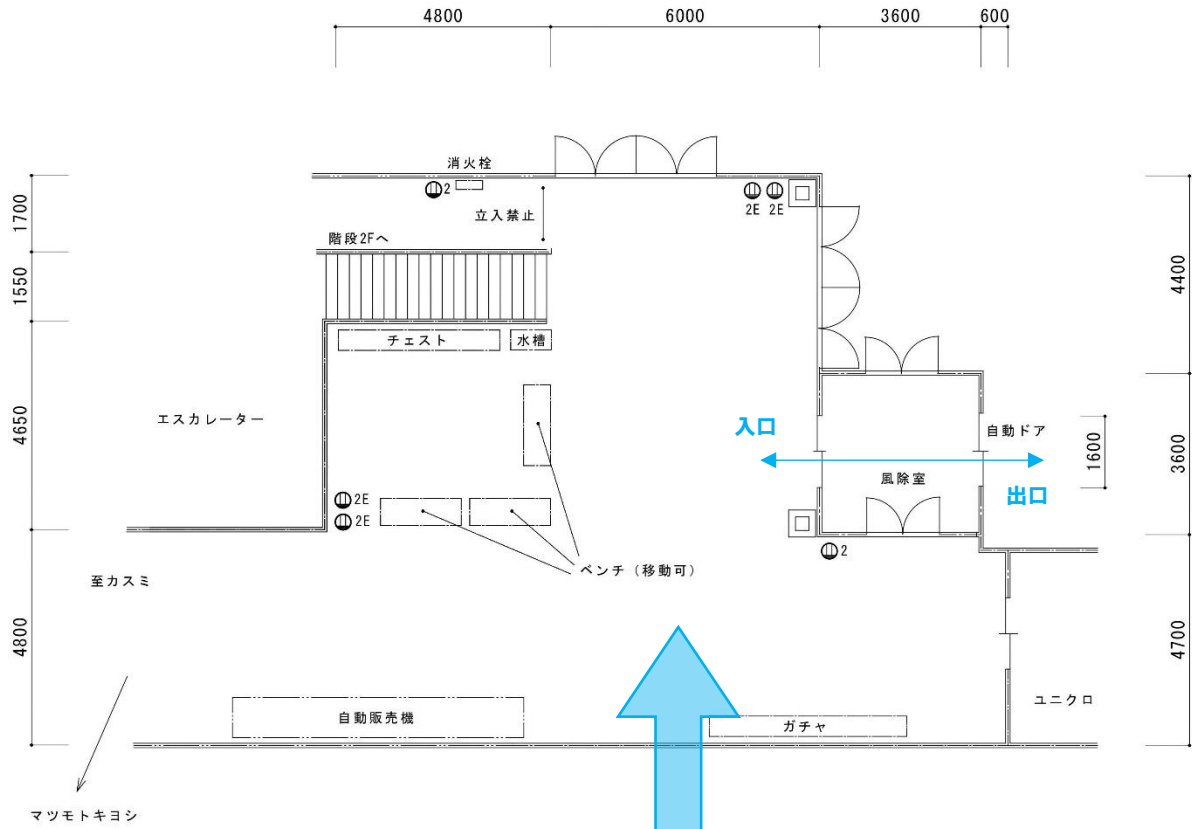

へいワールド催事場一時利用場所案内図③ 1F 催事場

2020年10月1日現在（現状を優先します）

1階カスミ、ユニクロ、マツモトキヨシの各店舗への動線となります。土日には自動ドアの外の駐車スペースにはキッチンカーが並ぶ場合がございます。